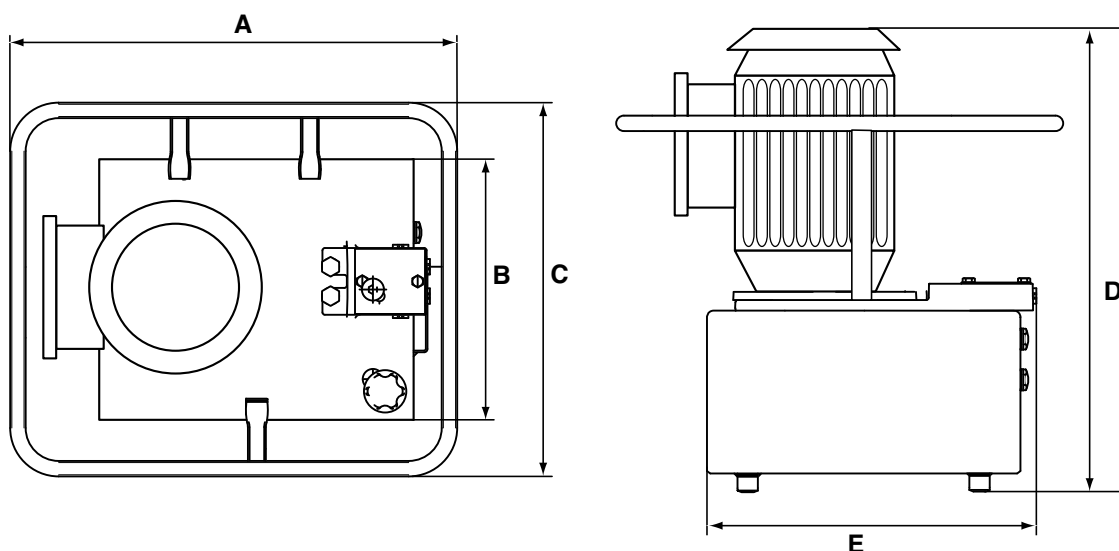

Groupe thermique / Petrol power pack

Groupe électrique / Electric power pack

Modèle Model	Nbre de vérins Nbr of rams	Débit par vérin Flow per ram		Puissance Power	Dimensions (mm) Dimensions (mm)					Capacité d'huile Capacity of oil	Poids avec huile Weight with oil
		l/min			A	B	C	D	E		
Groupe thermique Petrol power pack	1	8	13*	1,8	555	322	465	510	405	17	45
	2	6,5	1,8								
	4	3,25	1,8								
Groupe électrique Electric power pack	1	8	13*	1,8	555	322	465	532	405	17	53
	2	6,5	1,8								
	4	3,25	1,8								

* : **NE JAMAIS CONNECTER UN TIRFOR TU16H À LA SORTIE DE 13 l/min / NEVER CONNECT A TU16H MACHINE TO OUTPUT OF 13 l/min.**

** : **Uniquement sur débit 13 l/min / On flow 13 l/min only**