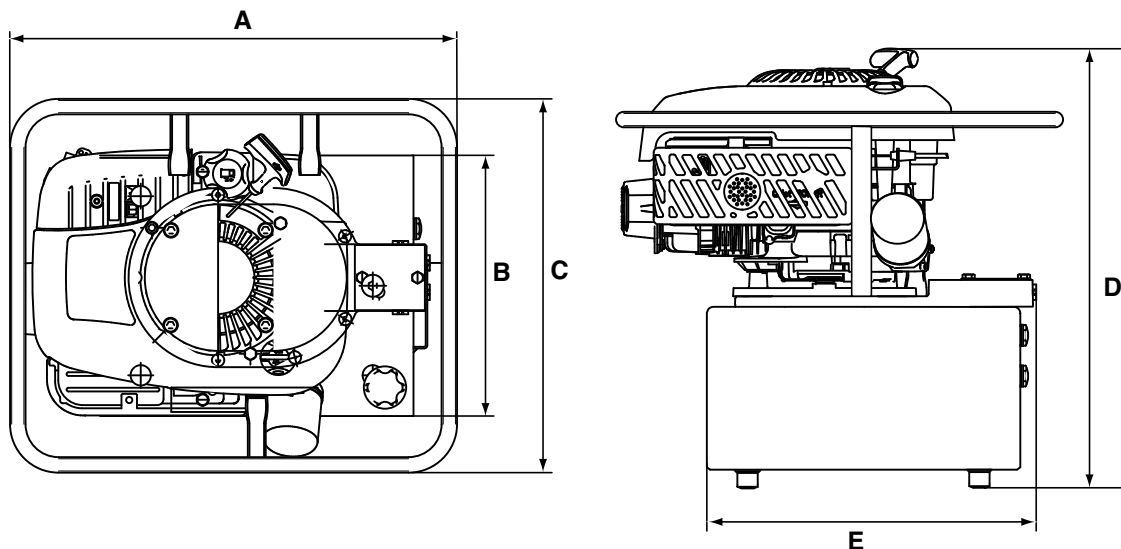

Groupe thermique / Petrol power pack

Groupe électrique / Electric power pack

Modèle Model	Nbre de vérins Nbr of rams	Débit par vérin Flow per ram		Puissance Power	Dimensions (mm) Dimensions (mm)					Capacité d'huile Capacity of oil	Poids avec huile Weight with oil
		l/min			A	B	C	D	E		
Groupe thermique Petrol power pack	1	8	13*	1,8	555	322	465	510	405	17	45
	2	6,5	1,8								
	4	3,25	1,8								
Groupe électrique Electric power pack	1	8	13*	1,8	555	322	465	532	405	17	53
	2	6,5	1,8								
	4	3,25	1,8								

* : **NE JAMAIS CONNECTER UN TIRFOR TU16H À LA SORTIE DE 13 l/min / NEVER CONNECT A TU16H MACHINE TO OUTPUT OF 13 l/min.**

** : **Uniquement sur débit 13 l/min / On flow 13 l/min only**